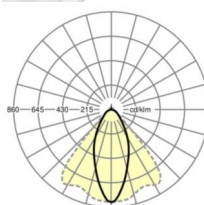

параметры

номер заказа	19422024320
код EAN	4020863416011
номер таможенного тарифа	94051190
Знак прохождения контроля	IP 64, класс защиты I, ENEC10 VDE, F, D, HACCP DIN10500/Food/IFS-пригодность для применения/BRC, Indoor, CE
Степень ударопрочности IK	IK03 (-20°C bis 45°C)
Температура окружения	ta -20°C в 45°C
Гарантийный срок	5 лет
Государственные программы поддержки	BEG - государственные субсидии для энергосберегающих зданий (действительна только для Германии)

электротехника

Балласт	Электронный драйвер (1 штука)
Мощность системы	39W
сетевое напряжение	230V/50Hz
автоматический предохранитель (пусковой ток)	17 штук/B10, 28 штук/B16, 29 штук/C10, 48 штук/C16
класс энергосбережения/Источник света	D

Оптика

Оснастка	LED, цветопередача/оттенок света CRI ≥ 80 / 3000K
Допуск для координаты цветности (MacAdam)	3SDCM
Фотобиологическая безопасность (светильник)	RG1
Номинальный световой поток	6967lm
Срок службы LED	50000h L80/B10 (Tq 45°C)
светоотдача светильников	180lm/W
Угол излучения	40° (C0) / 85° (C90)
UGR поп./вдоль	17.9 / 19.9

DEEP-LINK

<https://www.regiolux.de/ru/article/19422024320>

Ссылка	LED 7000lm 830
ηLB	100 %
Φ ↓/↑	99 % / 1 %
UGR поп./вдоль	17.9 / 19.9